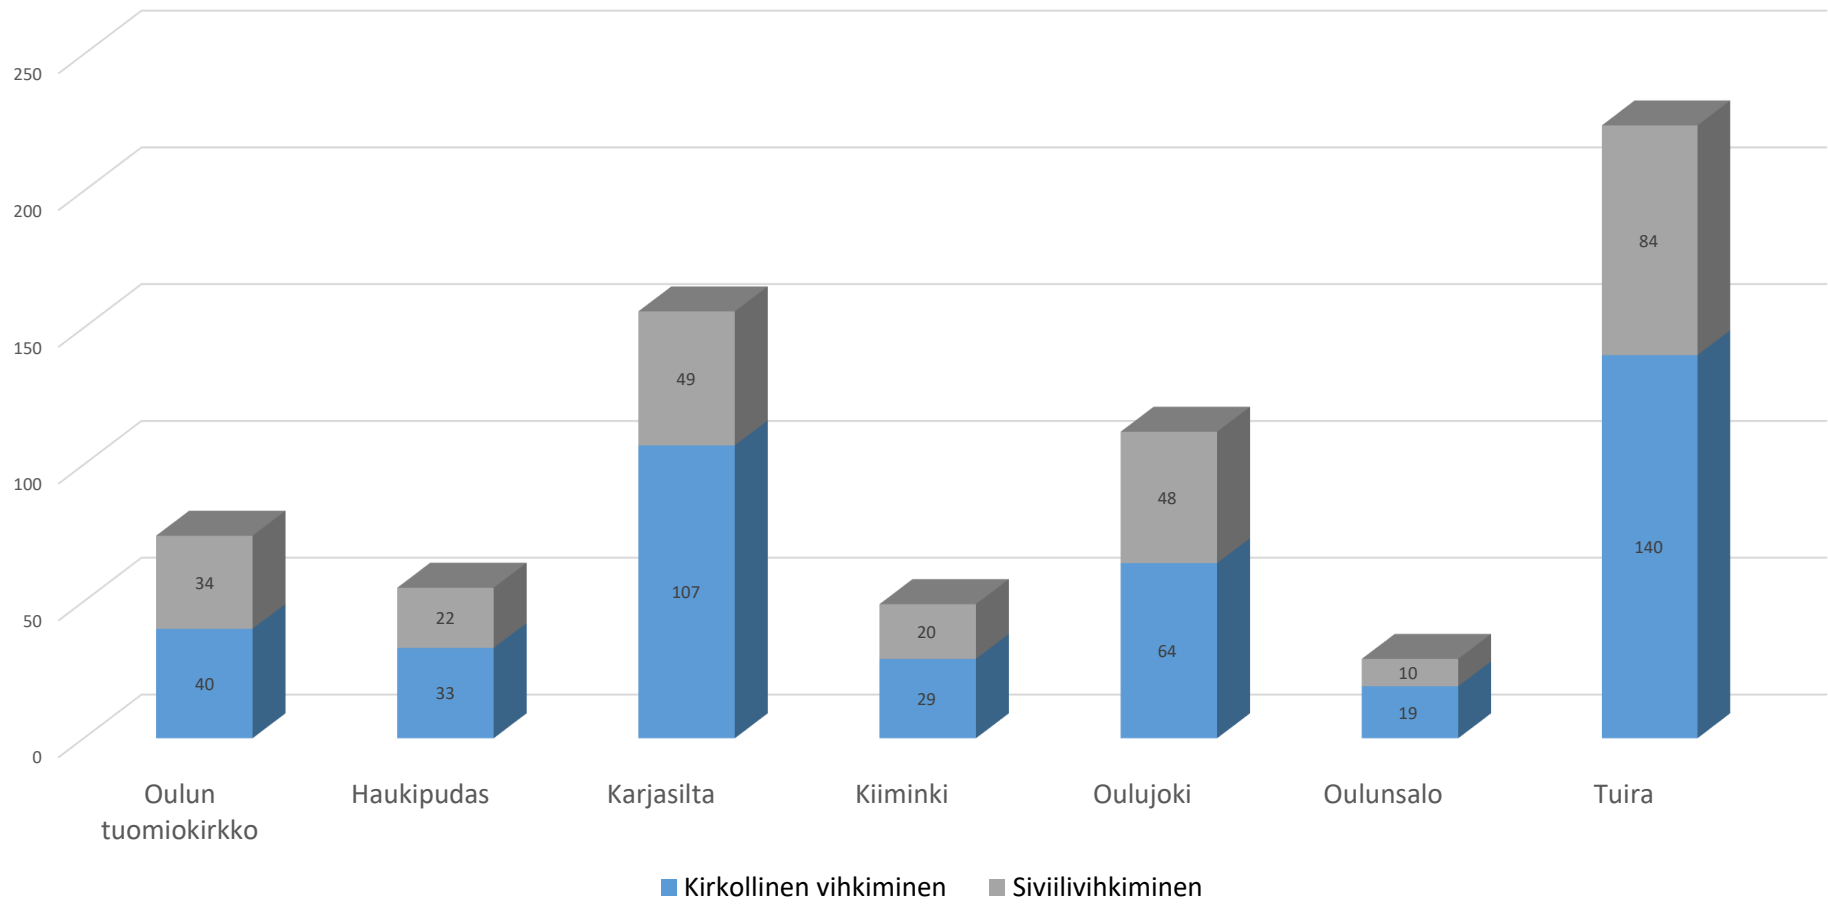

Oulun ev. lut. seurakuntien avioliitot ja avioerot 2020