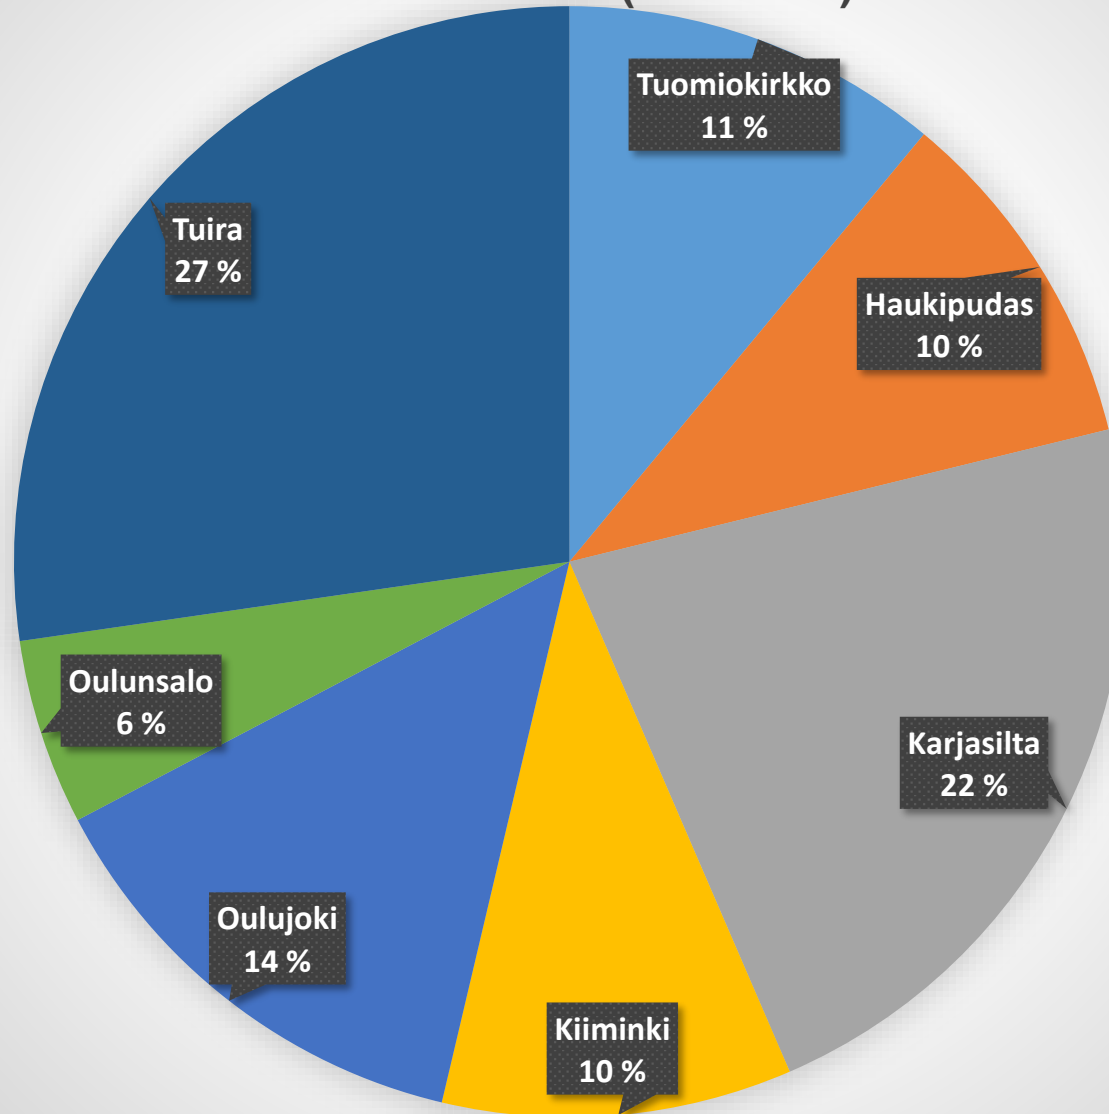

OULUN EV.LUT. SEURAKUNTIEN VÄESTÖMUUTOSTEN YHTENVELO

Vuosi	2019	2020	2019	2020	2019	2020
Muuttoliike	Seurakuntaan		Seurakunnasta		EROTUS +/-	
Oulun tuomiokirkko	3741	3841	3034	3228	707	613
Haukipudas	713	763	864	871	-151	-108
Karjasilta	4029	3923	4080	4128	-51	-205
Kiiminki	750	793	969	995	-219	-202
Oulujoki	2059	2383	1791	1827	268	556
Oulunsalo	633	577	751	673	-118	-96
Tuira	4863	4969	4218	4431	645	538
Yhteensä	16788	17249	15707	16153		

Muuttoliike	KIRKKOON		KIRKOSTA		EROTUS +/-	
Oulun tuomiokirkko	102	129	420	391	-318	-262
Haukipudas	43	57	170	134	-127	-77
Karjasilta	163	187	580	464	-417	-277
Kiiminki	43	49	163	118	-120	-69
Oulujoki	114	137	299	267	-185	-130
Oulunsalo	23	20	75	63	-52	-43
Tuira	214	253	741	692	-527	-439
Yhteensä	702	832	2448	2129		

Kastetut / Kuolleet	KASTETUT		KUOLLEET		EROTUS +/-	
Oulun tuomiokirkko	60	85	176	184	-116	-99
Haukipudas	139	129	90	104	49	25
Karjasilta	366	305	228	244	138	61
Kiiminki	172	167	108	92	64	75
Oulujoki	274	262	106	92	168	170
Oulunsalo	102	114	37	46	65	68
Tuira	314	284	298	345	16	-61
Yhteensä	1427	1346	1043	1107		

Vihityt	KIRKOLLINEN		SIVIILI		YHTEENSÄ	
Oulun tuomiokirkko	56	40	31	34	87	74
Haukipudas	33	33	19	22	52	55
Karjasilta	107	107	49	49	156	156
Kiiminki	30	29	24	20	54	49
Oulujoki	67	64	43	48	110	112
Oulunsalo	23	19	10	10	33	29
Tuira	102	140	79	84	181	224
Yhteensä	418	432	255	267	673	699

Avioerot	2019	2020
Oulun tuomiokirkko	47	49
Haukipudas	25	40
Karjasilta	87	86
Kiiminki	26	26
Oulujoki	57	52
Oulunsalo	12	16
Tuira	108	105
Yhteensä	362	374

Oulun ev. lut. seurakuntien jäsenosuudet (%) seurakuntayhtymän väkiluvusta (LV-väestö) 2020