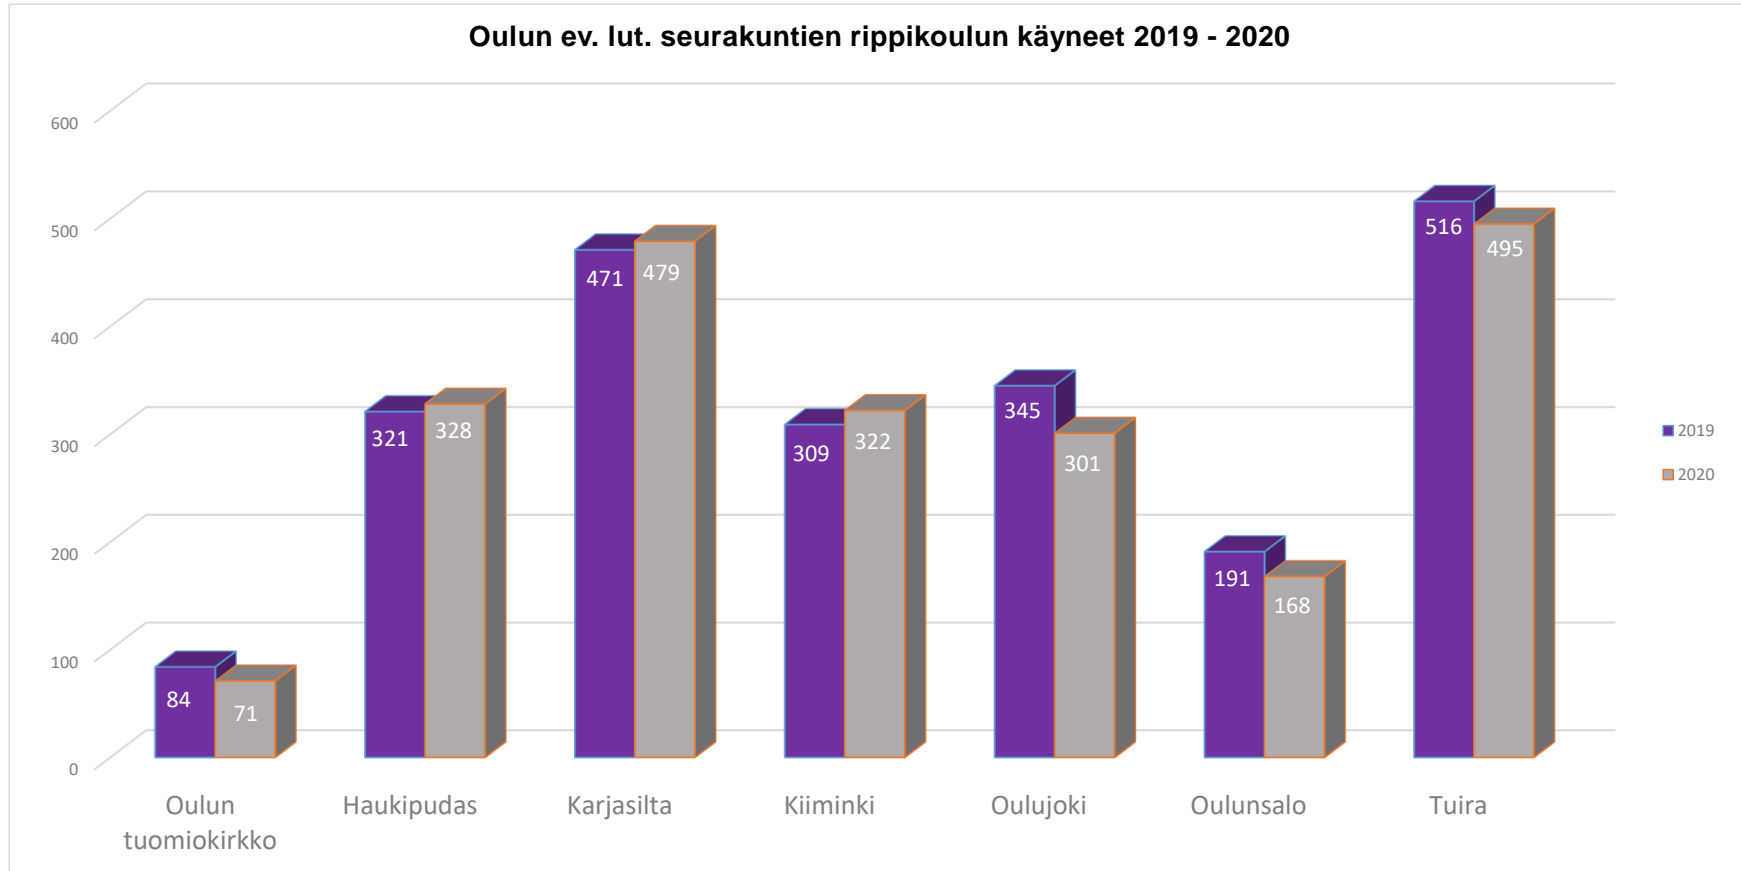

Oulun ev. lut. seurakuntien rippikoulun käyneet 2019 - 2020

Oulun ev.-lut. seurakuntien rippikoulun käyneet

	2019	2020
Oulun tuomiokirkko	84	71
Haukipudas	321	328
Karjasilta	471	479
Kiiminki	309	322
Oulujoki	345	301
Oulunsalo	191	168
Tuira	516	495
Yhteensä	2 237	2 164