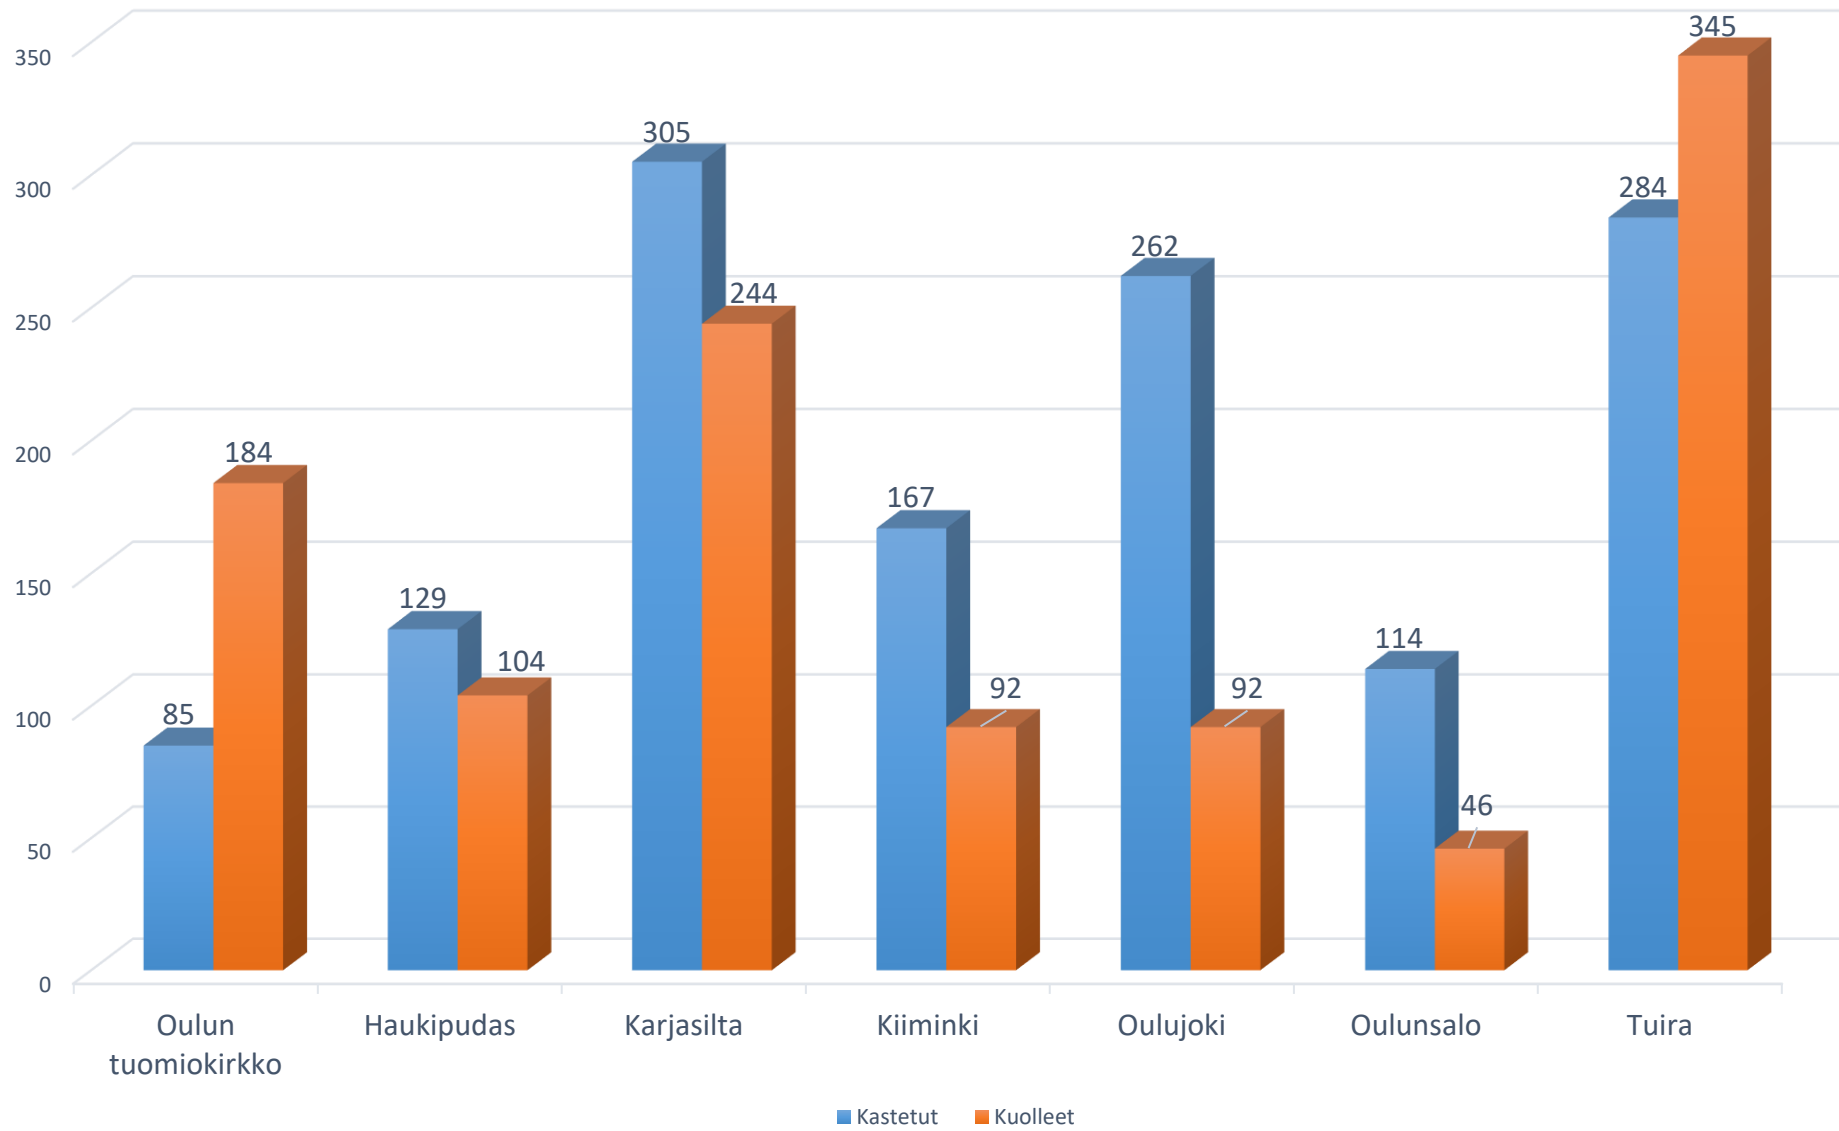

Oulun ev. lut seurakuntien kastetut ja kuolleet 2020