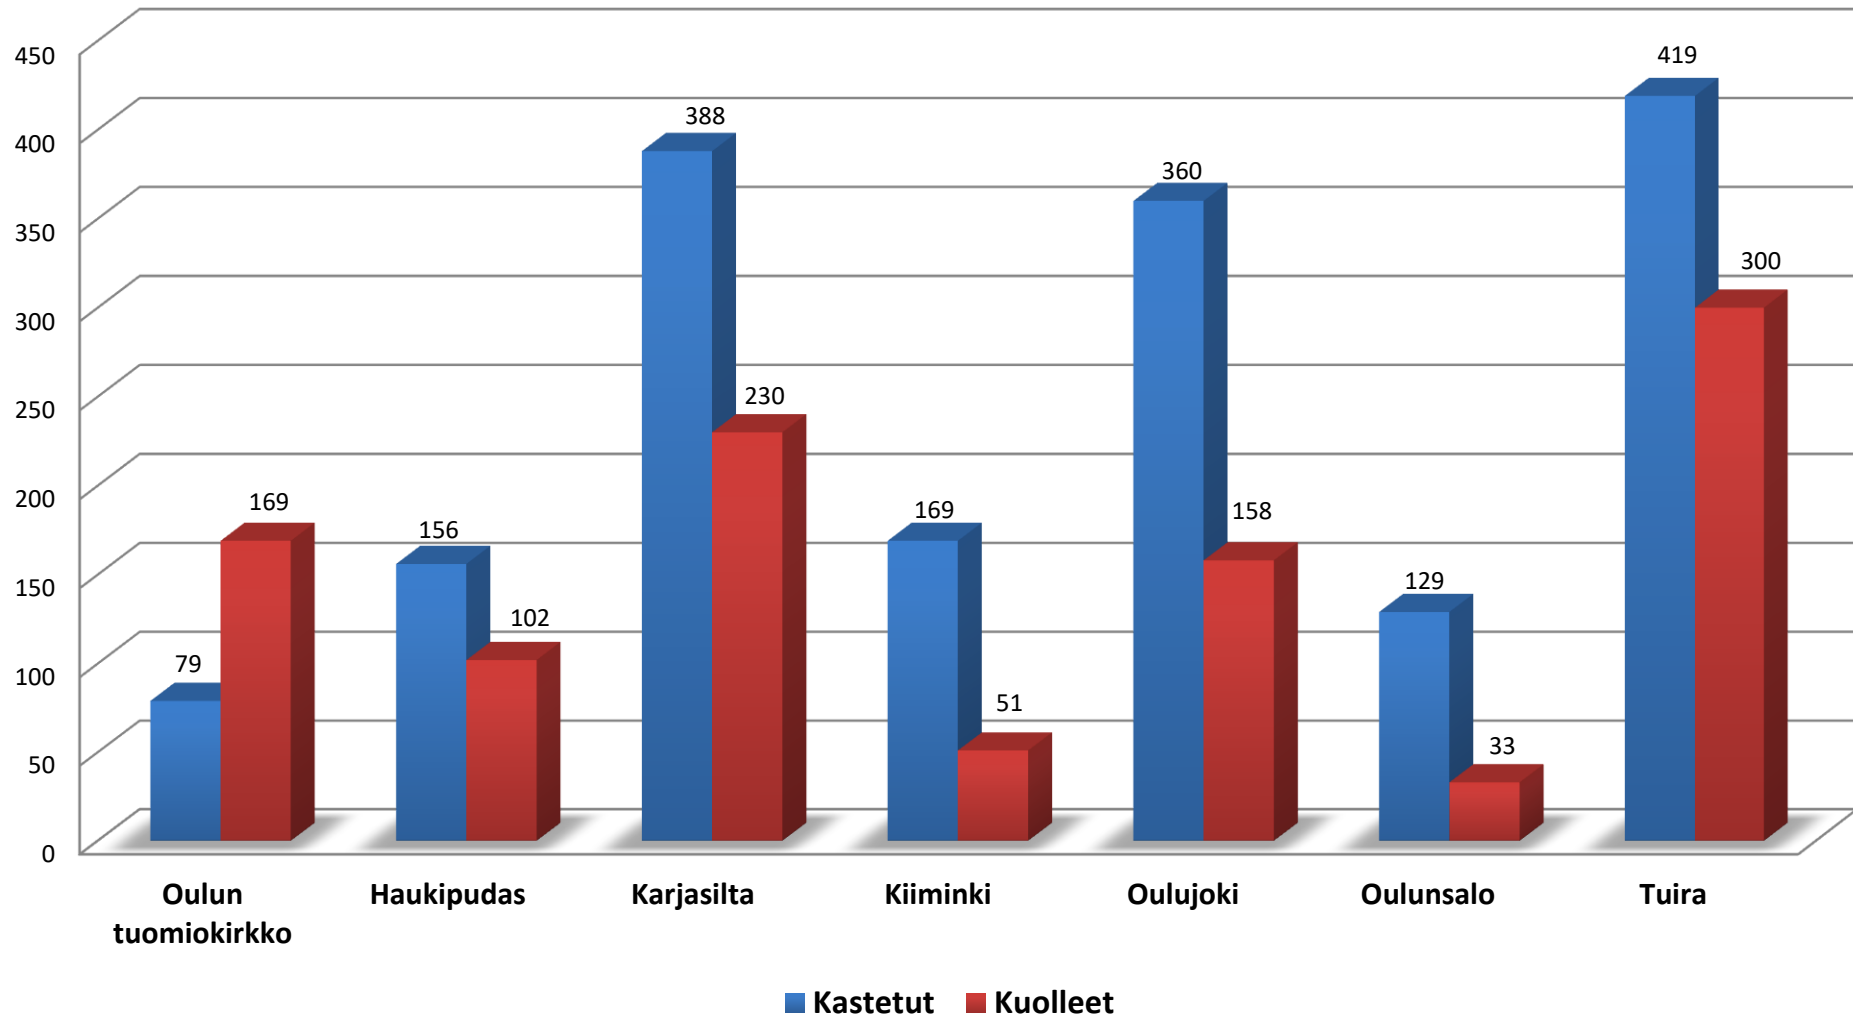

Oulun ev.lut. seurakuntien kastetut ja kuolleet 2017