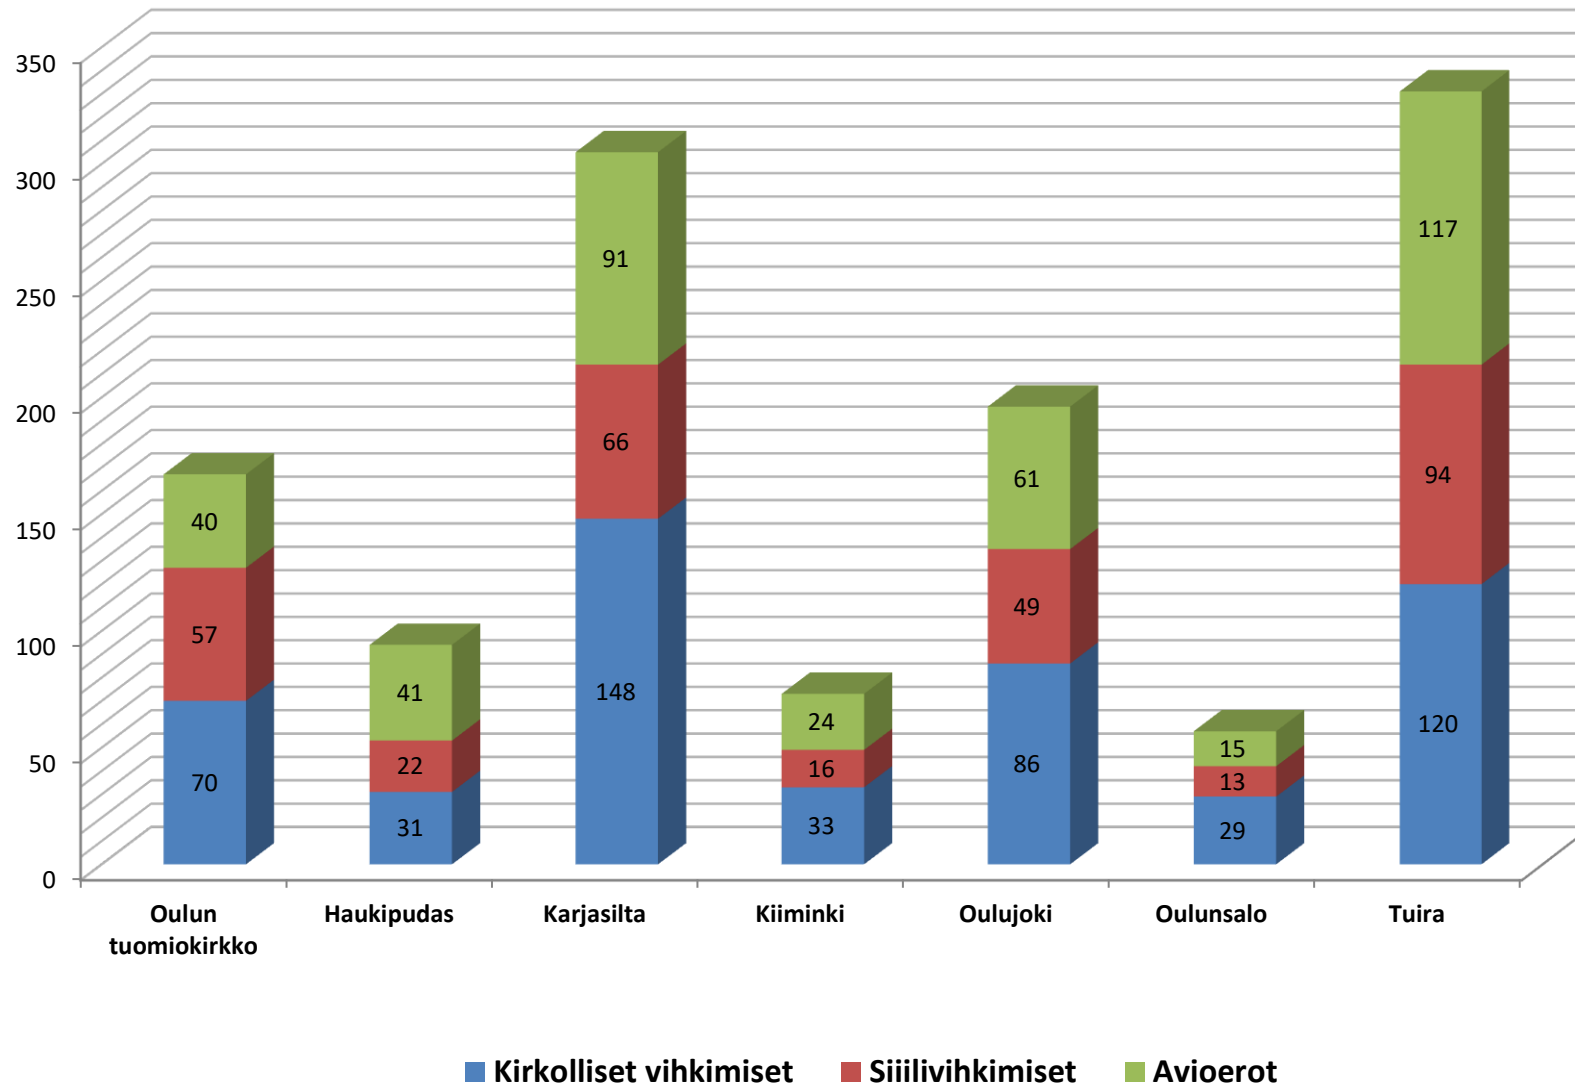

Oulun ev.lut. seurakuntien avioliitot ja avioerot 2017