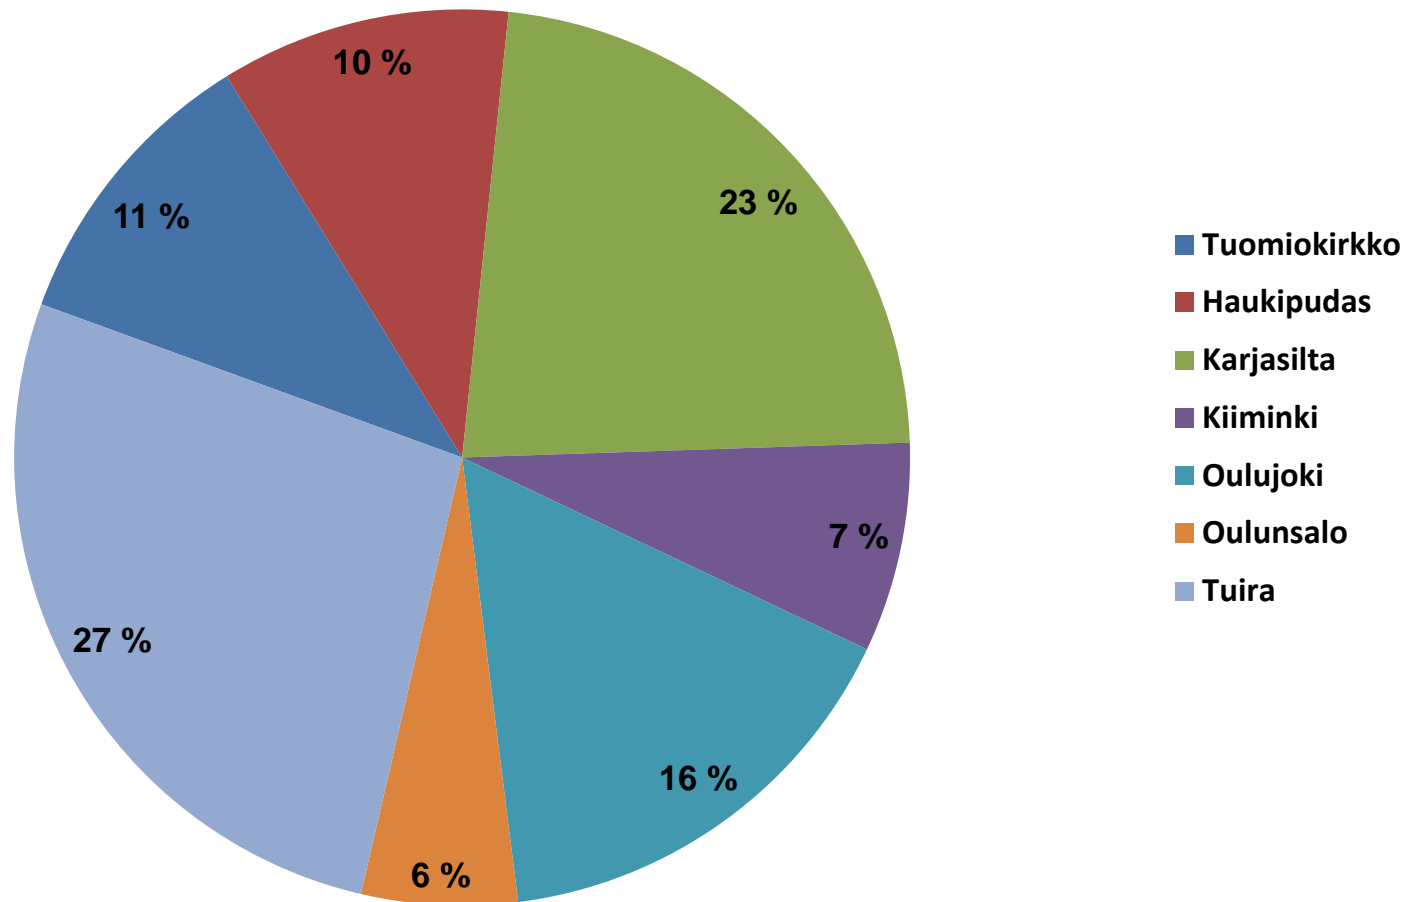

OULUN EV.LUT. SEURAKUNTIEN VÄESTÖMUUTOSTEN YHTEENVETO

Vuosi	2016	2017	2016	2017	2016	2017

Muuttoliike	Seurakuntaan		Seurakunnasta		EROTUS +/-	
Oulun tuomiokirkko	3731	3486	3224	3216	507	270
Haukipudas	830	784	1 038	895	-208	-111
Karjasilta	4196	4255	4196	4207	0	48
Kiiminki	692	661	774	848	-82	-187
Oulujoki	2290	2327	2021	1925	269	402
Oulunsalo	562	613	669	598	-107	15
Tuira	4572	4488	4449	4385	123	103
Yhteensä	16873	16614	16371	16074		

Muuttoliike	KIRKKOON		KIRKOSTA		EROTUS +/-	
Oulun tuomiokirkko	97	102	409	410	-312	-308
Haukipudas	46	49	136	152	-90	-103
Karjasilta	165	136	534	516	-369	-380
Kiiminki	47	39	107	95	-60	-56
Oulujoki	136	89	276	284	-140	-195
Oulunsalo	22	20	83	82	-61	-62
Tuira	233	228	691	748	-458	-520
Yhteensä	746	663	2236	2287		

Kastetut / Kuolleet	KASTETUT		KUOLLEET		EROTUS +/-	
Oulun tuomiokirkko	104	79	209	169	-105	-90
Haukipudas	214	156	87	102	127	54
Karjasilta	411	388	230	230	181	158
Kiiminki	161	169	52	51	109	118
Oulujoki	323	360	147	158	176	202
Oulunsalo	129	129	37	33	92	96
Tuira	484	419	277	300	207	119
Yhteensä	1826	1700	1039	1043		

Vihityt	KIRKOLLINEN		SIVILI		YHTEENSÄ	
Oulun tuomiokirkko	62	70	33	57	95	127
Haukipudas	40	31	32	22	72	53
Karjasilta	150	148	59	66	209	214
Kiiminki	31	33	12	16	43	49
Oulujoki	65	86	34	49	99	135
Oulunsalo	32	29	8	13	40	42
Tuira	135	120	105	94	240	214
Yhteensä	515	517	283	317	798	834

Avioerot	2016	2017
Oulun tuomiokirkko	48	40
Haukipudas	41	41
Karjasilta	99	91
Kiiminki	27	24
Oulujoki	61	61
Oulunsalo	19	15
Tuira	109	117
Yhteensä	404	389

Oulun ev.lut. seurakuntien
jäsenosuudet (%) seurakuntayhtymän kokonaisväkiluvusta (LV-väestö)
2017