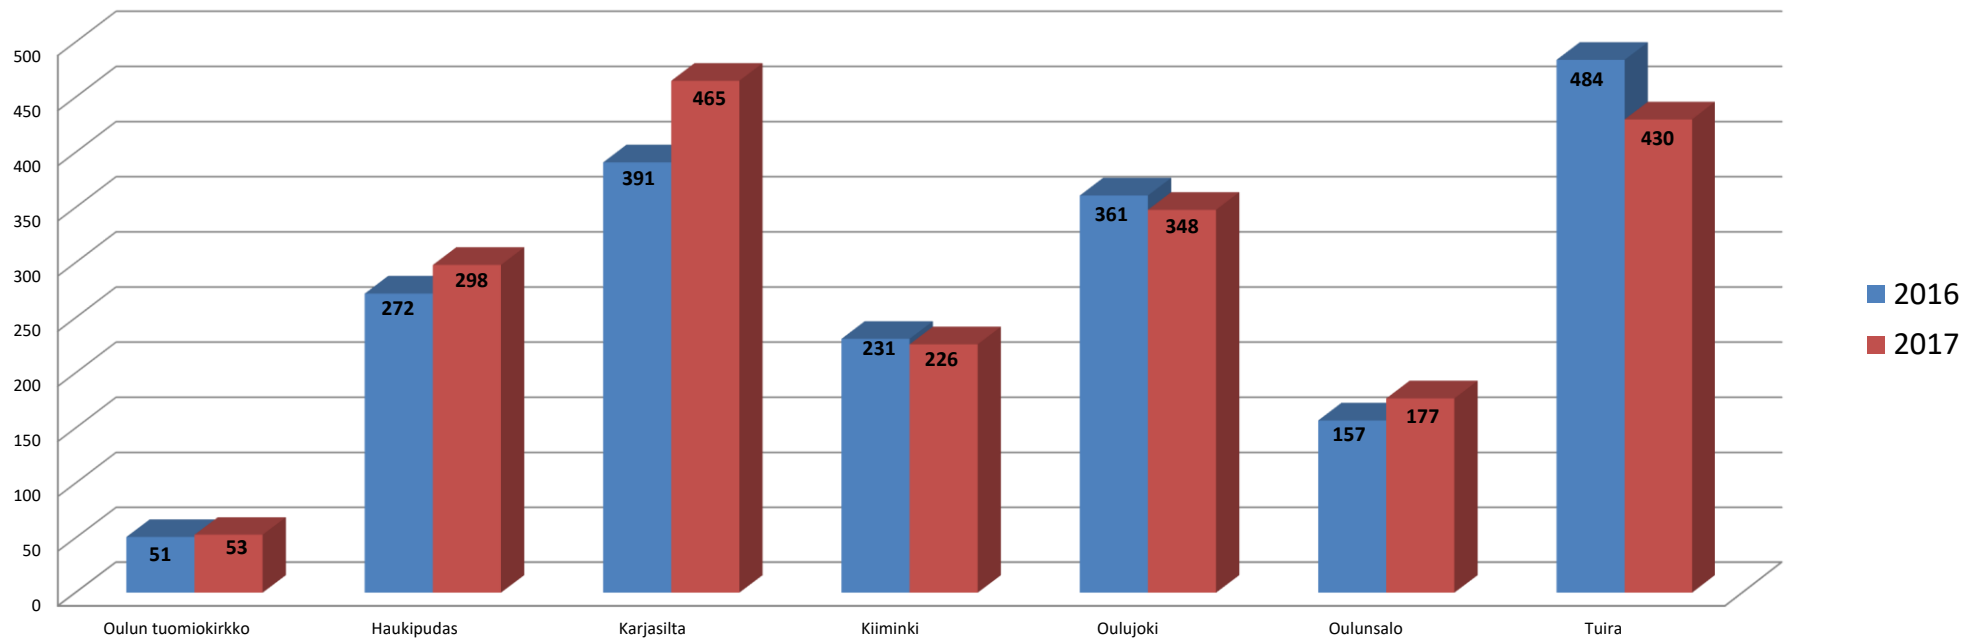

Oulun ev.lut. seurakuntien rippikoulun käyneet 2016–2017

Oulun ev.-lut. seurakuntien rippikoulun käyneet	2016	2017
Oulun tuomiokirkko	51	53
Haukipudas	272	298
Karjasilta	391	465
Kiiminki	231	226
Oulujoki	361	348
Oulunsalo	157	177
Tuira	484	430
Yhteensä	1 947	1 997