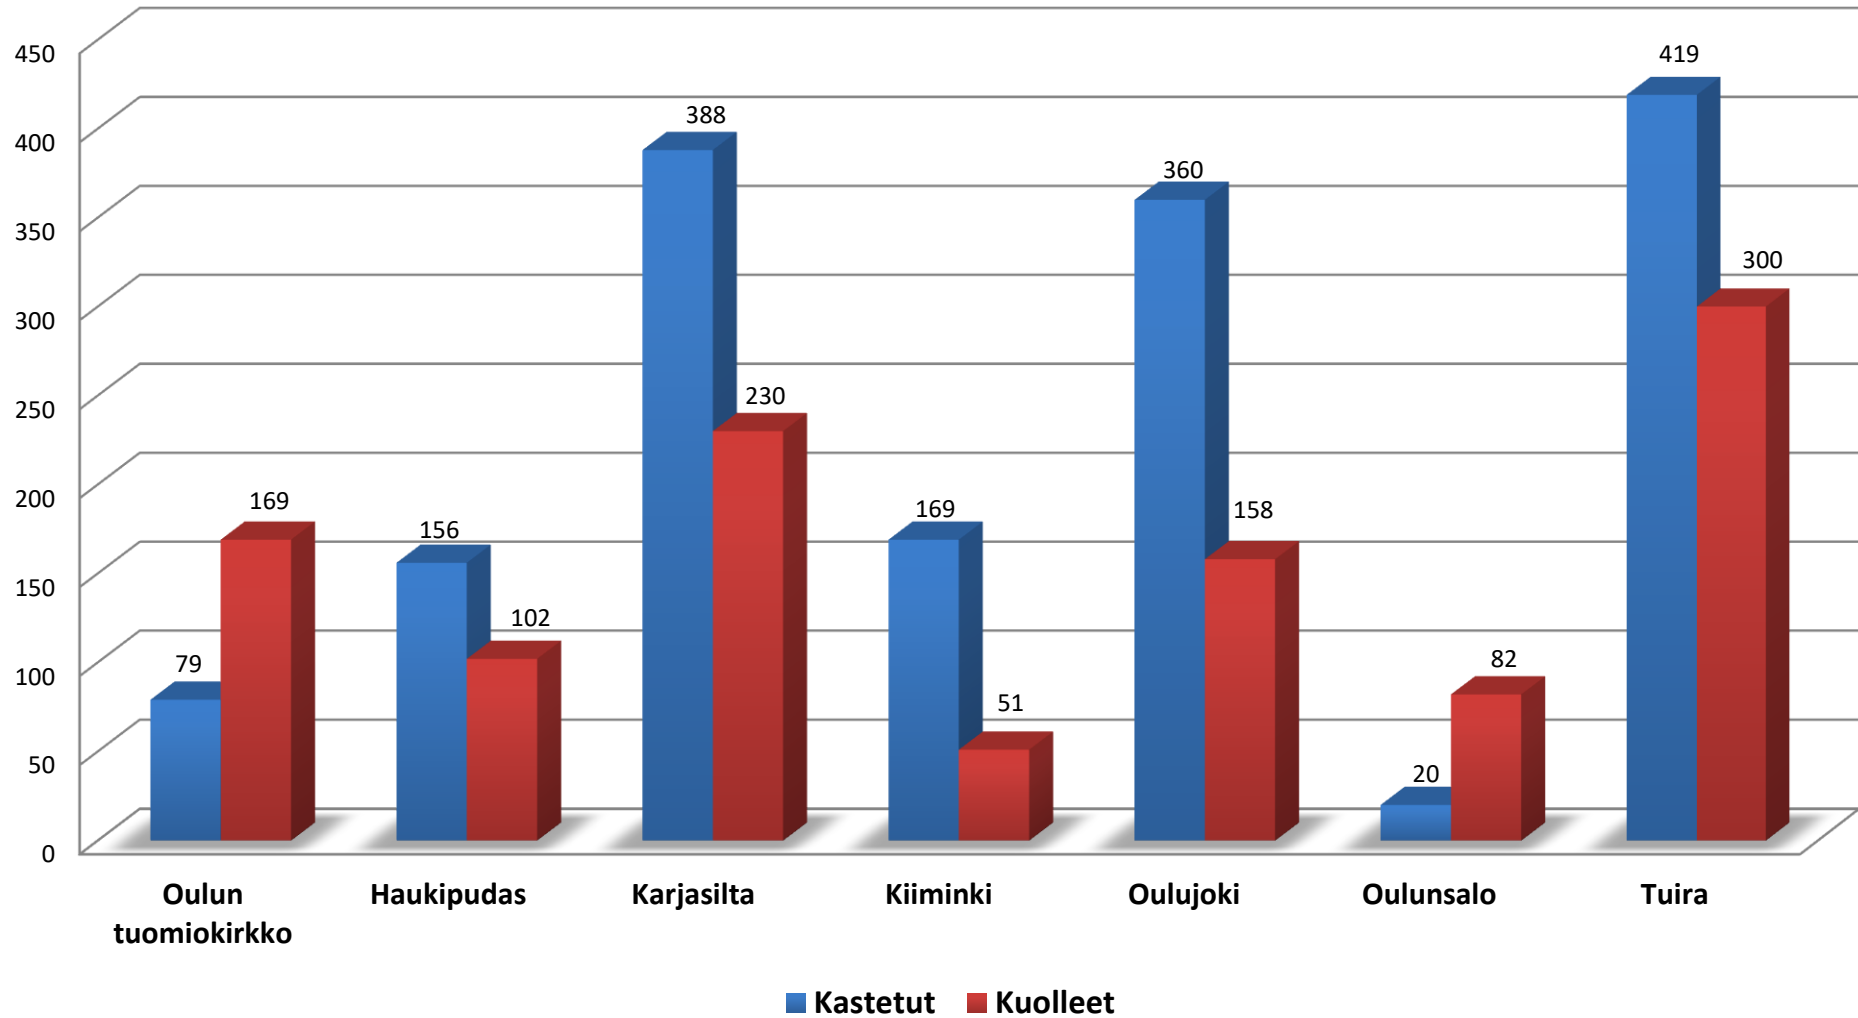

Oulun ev.lut. seurakuntien kastetut ja kuolleet 2017