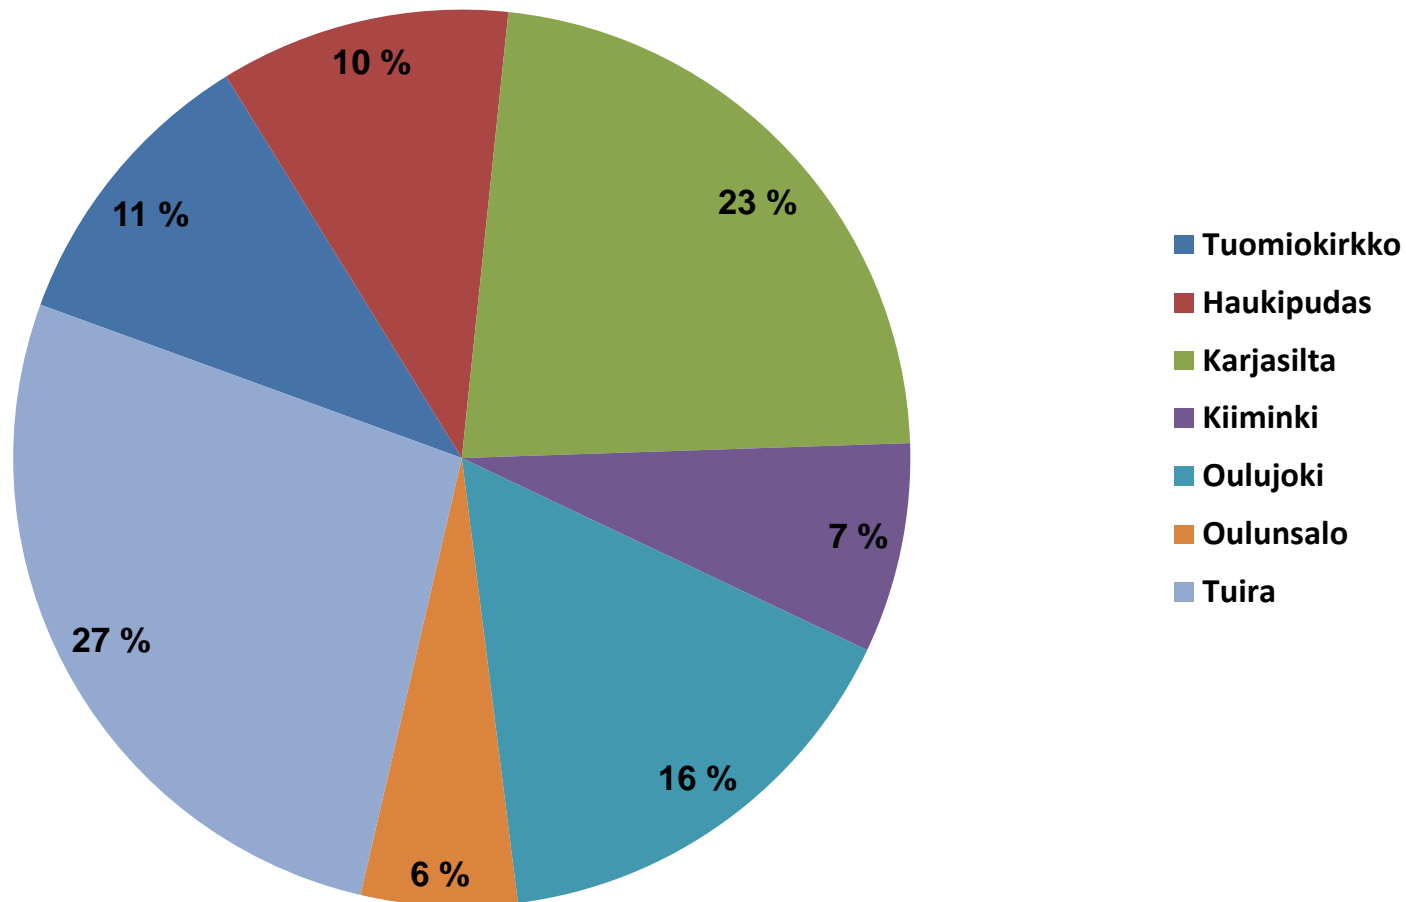

Oulun ev.lut. seurakuntien
jäsenosuudet (%) seurakuntayhtymän kokonaisväkiluvusta (LV-väestö)
2017