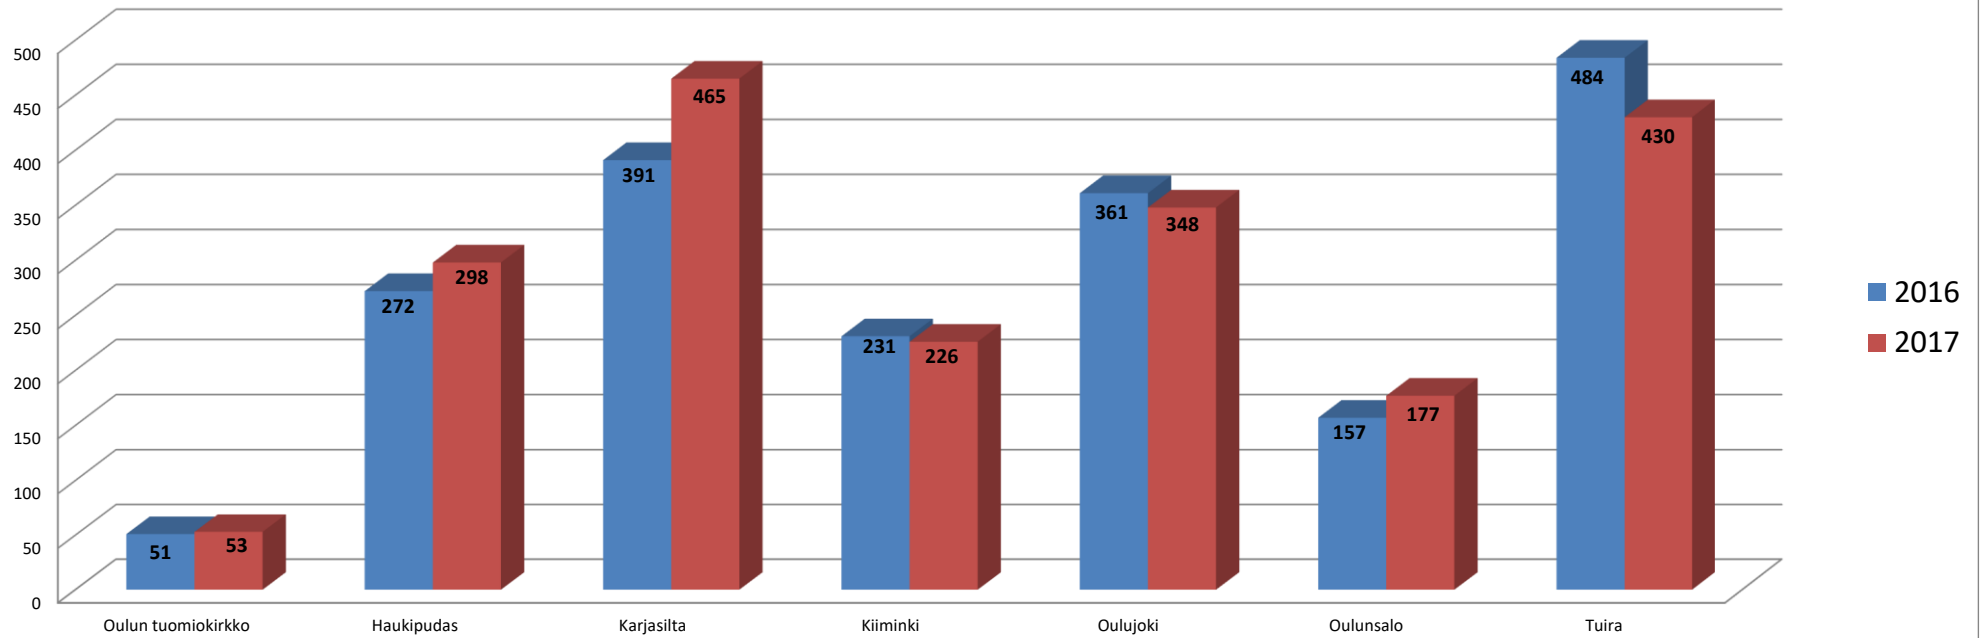

Oulun ev.lut. seurakuntien rippikoulun käyneet 2016–2017

Oulun ev.-lut. seurakuntien rippikoulun käyneet	2016	2017
Oulun tuomiokirkko	51	53
Haukipudas	272	298
Karjasilta	391	465
Kiiminki	231	226
Oulujoki	361	348
Oulunsalo	157	177
Tuira	484	430
Yhteensä	1 947	1 997