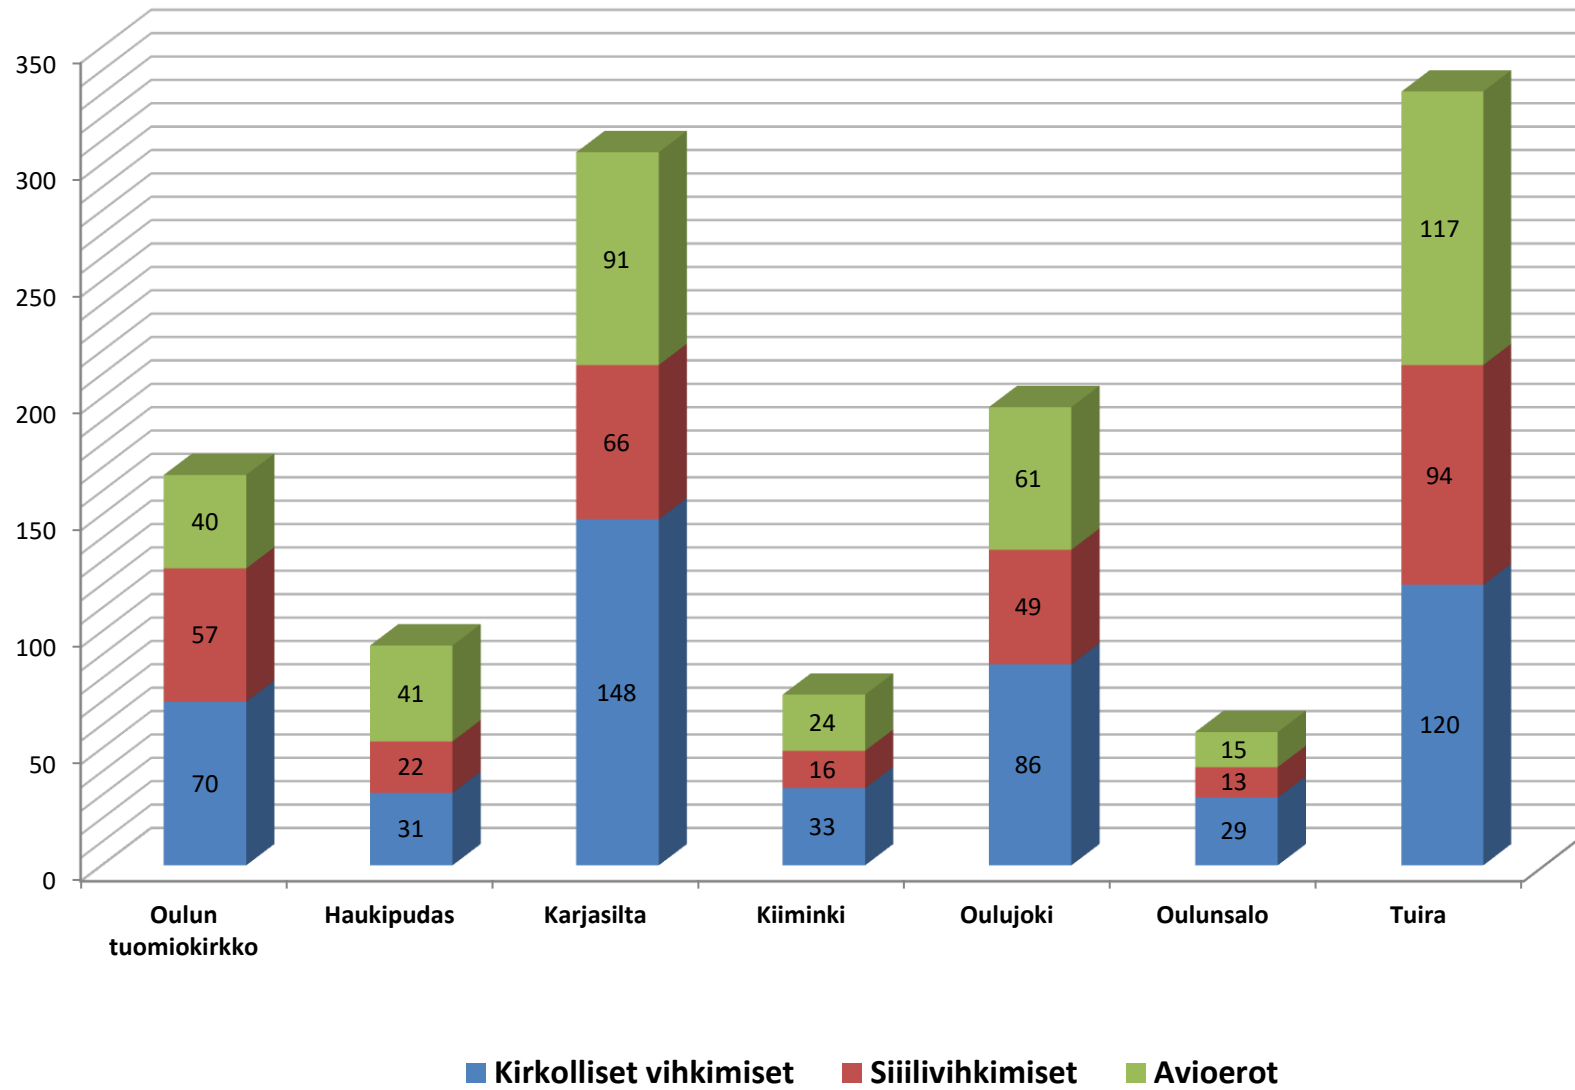

Oulun ev.lut. seurakuntien avioliitot ja avioerot 2017